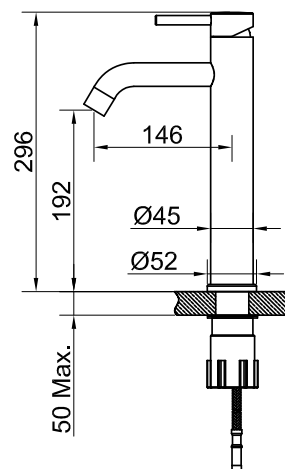

Steel Wave High

Håndvaskarmatur i rustfrit stål. Stilren model med rund krop og buet tud. Høj model, passer til fritstående sanitet.

Art nr RSK

410015 8344560

Tekniske data:
Hulboring: 35 mm

MÅLE